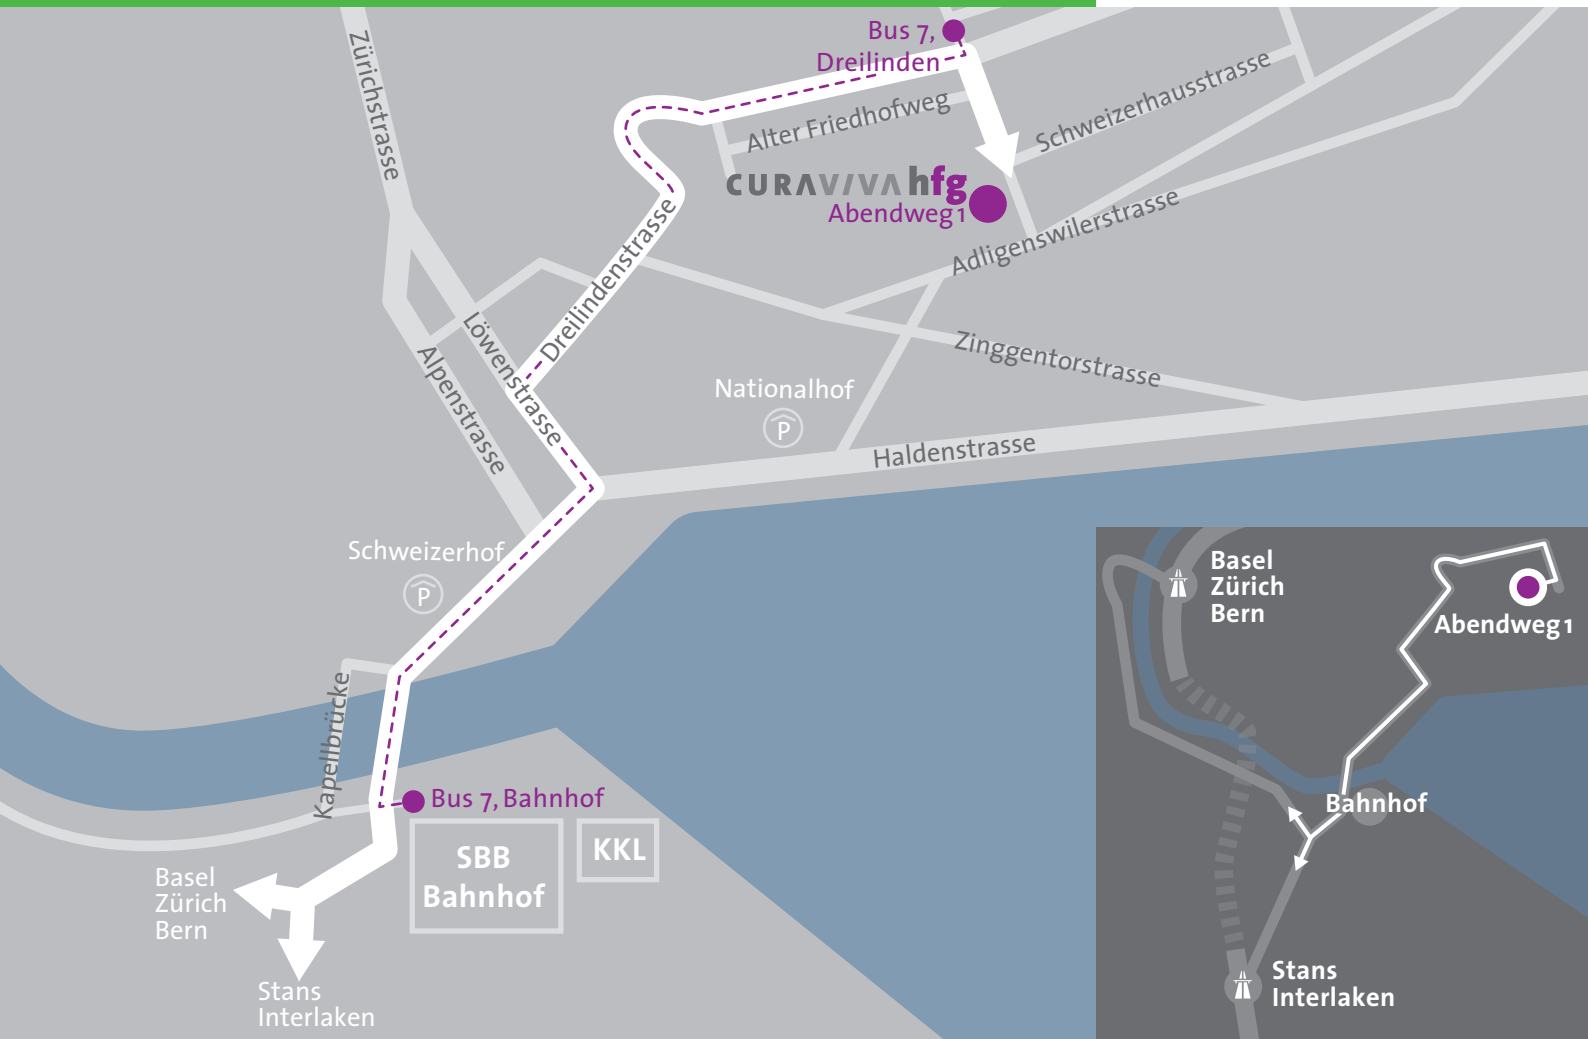

LAGEPLAN

STANDORT LUZERN

CURAVIVA hfg

Höhere Fachschule für Gemeindeanimation

Abendweg 1, Postfach 6844

6000 Luzern 6

041 419 01 73

info@hfgemeindeanimation.ch, hfgemeindeanimation.ch

Ab Bahnhof Luzern

- zu Fuss, zirka 15 Min.
- mit dem Bus Nr. 7, Richtung «Wesemlin», bis Haltestelle «Dreilinden»